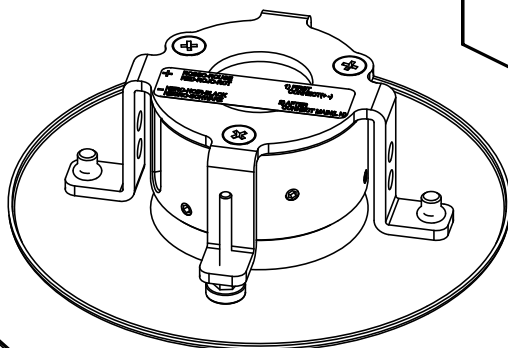

i

T4601018
T4600018

+

T4682218

Suitable for **damp**
location

Convient pour les
endroits **légèrement**
humides

Adecuado para
lugares **ligeramente**
húmedos